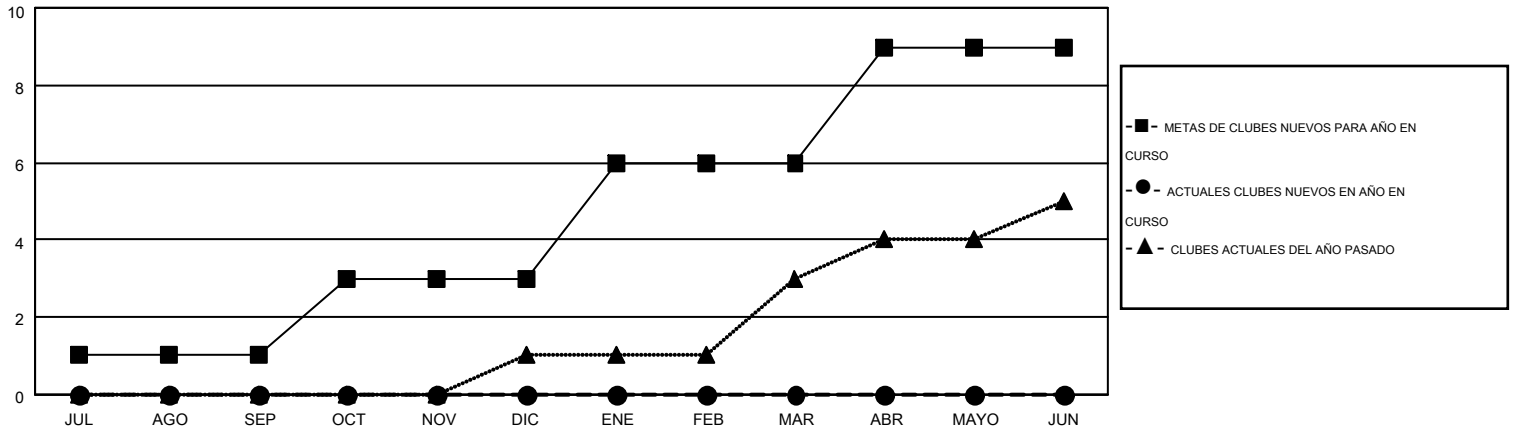

MONTHLY MEMBERSHIP PROGRESS REPORT

Results as of: 12/31/2015

Multiple District 116

LOCATION: SPAIN

GMT: ELISABETH HADERER

GMT DE AE 4

Clubes					socios				
RESULTADOS DE 2015-2016					RESULTADOS DE 2015-2016				
TRIMESTRE	META DE CLUBES NUEVOS	NUEVOS CLUBES	CLUBES DADOS DE BAJA	GANANCIA/PÉRDIDA NETA	TRIMESTRE	META DE SOCIOS NUEVOS	SOCIOS FUNDADORES Y NUEVOS SOCIOS AÑADIDOS	SOCIOS DADOS DE BAJA	GANANCIA/PÉRDIDA NETA
JUL/AGO/SEP	1	0	3	-3	JUL/AGO/SEP	30	42	95	-53
OCT/NOV/DIC	2	0	0	0	OCT/NOV/DIC	57	34	102	-68
ENE/FEB/MAR	3	0	0	0	ENE/FEB/MAR	75	0	0	0
ABR/MAYO/JUN	3	0	0	0	ABR/MAYO/JUN	90	0	0	0

METAS Y CIFRA ACUMULATIVA DE CLUBES NUEVOS

METAS Y CIFRA ACUMULATIVA DE SOCIOS

CLUBES DADOS DE BAJA: 3	35 CLUBS OF 83 AÑADIERON 1 O MÁS SOCIOS NUEVOS	<u>DISTRIBUCIÓN POR SEXO</u>	
SOCIOS DADOS DE BAJA		MASCULINO	1,048 (60.61%)
FALLECIDOS 7	CLIC AQUÍ PARA DATOS DE SALUD DE CLUB	FEMENINO	681 (39.39%)
CLUB CANCELADO 9		SOCIOS EN UNIDAD FAMILIAR	319
OTRO 181		CABEZA DE FAMILIA	154
TOTAL 197		NO ES CABEZA DE FAMILIA	165