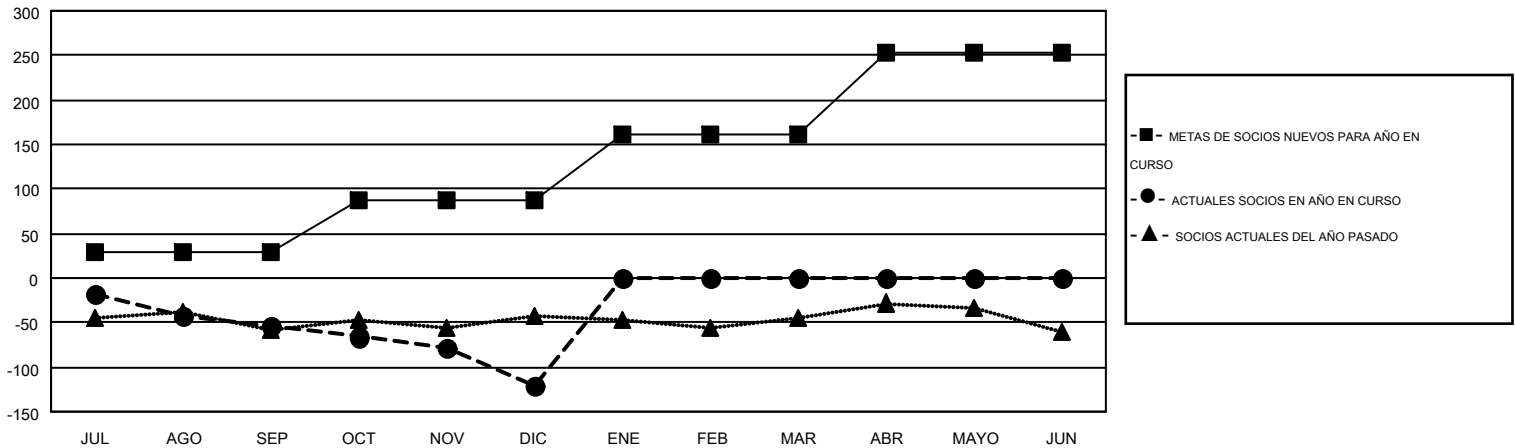

MONTHLY MEMBERSHIP PROGRESS REPORT

Results as of: 12/31/2015

Multiple District 116

LOCATION: SPAIN

GMT: ELISABETH HADERER

GMT DE AE 4

Clubes					socios				
RESULTADOS DE 2015-2016					RESULTADOS DE 2015-2016				
TRIMESTRE	META DE CLUBES NUEVOS	NUEVOS CLUBES	CLUBES DADOS DE BAJA	GANANCIA/PÉRDIDA NETA	TRIMESTRE	META DE SOCIOS NUEVOS	SOCIOS FUNDADORES Y NUEVOS SOCIOS AÑADIDOS	SOCIOS DADOS DE BAJA	GANANCIA/PÉRDIDA NETA
JUL/AGO/SEP	1	0	3	-3	JUL/AGO/SEP	30	42	95	-53
OCT/NOV/DIC	2	0	0	0	OCT/NOV/DIC	57	34	102	-68
ENE/FEB/MAR	3	0	0	0	ENE/FEB/MAR	75	0	0	0
ABR/MAYO/JUN	3	0	0	0	ABR/MAYO/JUN	90	0	0	0

METAS Y CIFRA ACUMULATIVA DE CLUBES NUEVOS

METAS Y CIFRA ACUMULATIVA DE SOCIOS

CLUBES DADOS DE BAJA: 3	35 CLUBS OF 83 AÑADIERON 1 O MÁS SOCIOS NUEVOS	<u>DISTRIBUCIÓN POR SEXO</u>	
SOCIOS DADOS DE BAJA		MASCULINO	1,048 (60.61%)
FALLECIDOS 7	CLIC AQUÍ PARA DATOS DE SALUD DE CLUB	FEMENINO	681 (39.39%)
CLUB CANCELADO 9		SOCIOS EN UNIDAD FAMILIAR	319
OTRO 181		CABEZA DE FAMILIA	154
TOTAL 197		NO ES CABEZA DE FAMILIA	165